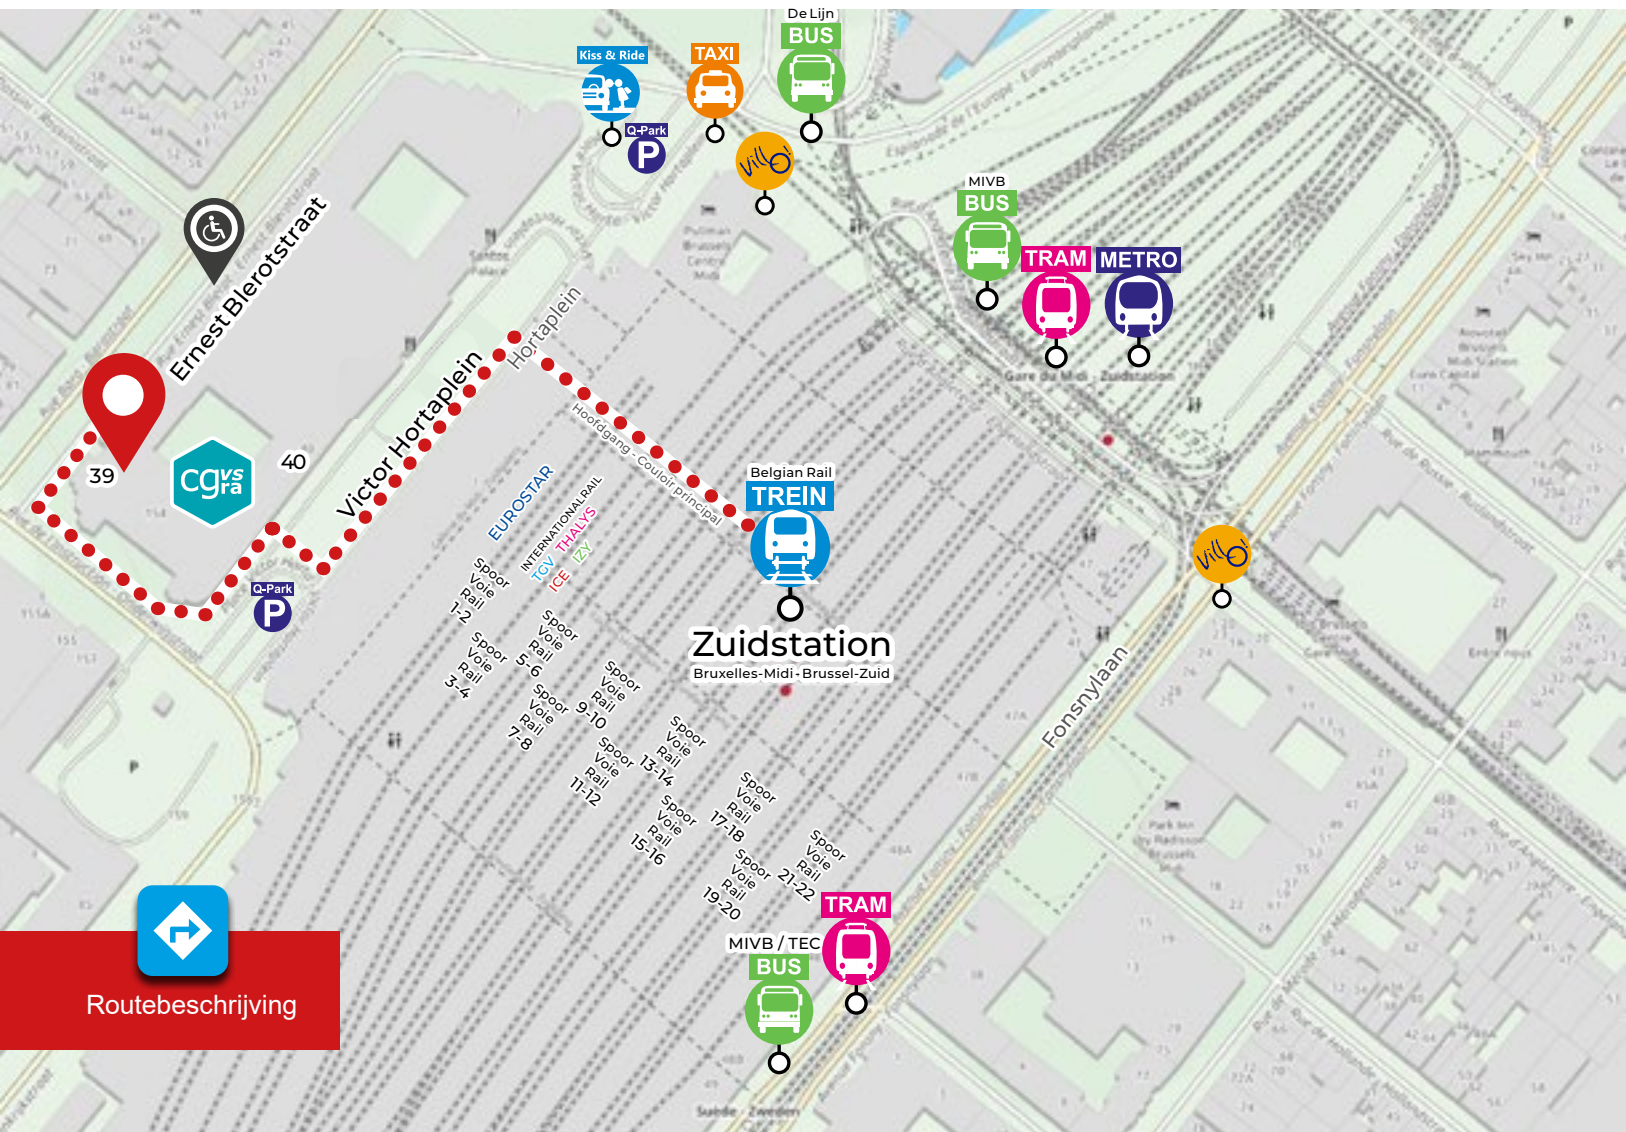

Routeplan naar het CGVS

Ernest Blerotstraat 39,
1060 BRUSSEL

Routebeschrijving

Routebeschrijving
vanaf Zuidstation

E-mail
cgvs.info@ibz.fgov.be

LEVERANCIERS
Onderwijsstraat 154
Rue de l'instruction 154
1070 ANDERLECHT
T 02 205 51 11

INGANG
asielzoeker, erkenden, advocaat,
voogd, vertrouwenspersoon.

Routebeschrijving

OP WANDELAFSTAND VAN HET STATION EN Q-PARKING

TREIN

Station 'Brussel-Zuid' – Neem uitgang 'Hortaplein' in het Zuidstation. Het gebouw Eurostation ligt recht tegenover deze uitgang. Dienstregeling en reisweg op de website van de www.belgianrail.be.

TRAM

MIVB: De tramlijnen 3, 4 en 51 stoppen in het metrostation 'Zuidstation'. Van daar volgt u de uitgang 'Zuidertoren' en neemt u de uitgang 'Hortaplein'. Het gebouw Eurostation ligt recht tegenover deze uitgang. Tramlijnen 32, 81 en 82 hebben een halte in de overdekte straat voor trams en bussen langs het Zuidstation. Van hieruit loopt u in de richting Europavoorplein of Zuidertoren: het gebouw Eurostation ligt vlakbij. Dienstregeling en reisweg op de website van de www.stib-mivb.be.

De Lijn: de bussen hebben een halte in de Paul Henri Spaaklaan. Van daaruit stapt u naar het Europavoorplein: het gebouw Eurostation ligt vlakbij. Dienstregeling en reisweg op de website www.delijn.be.